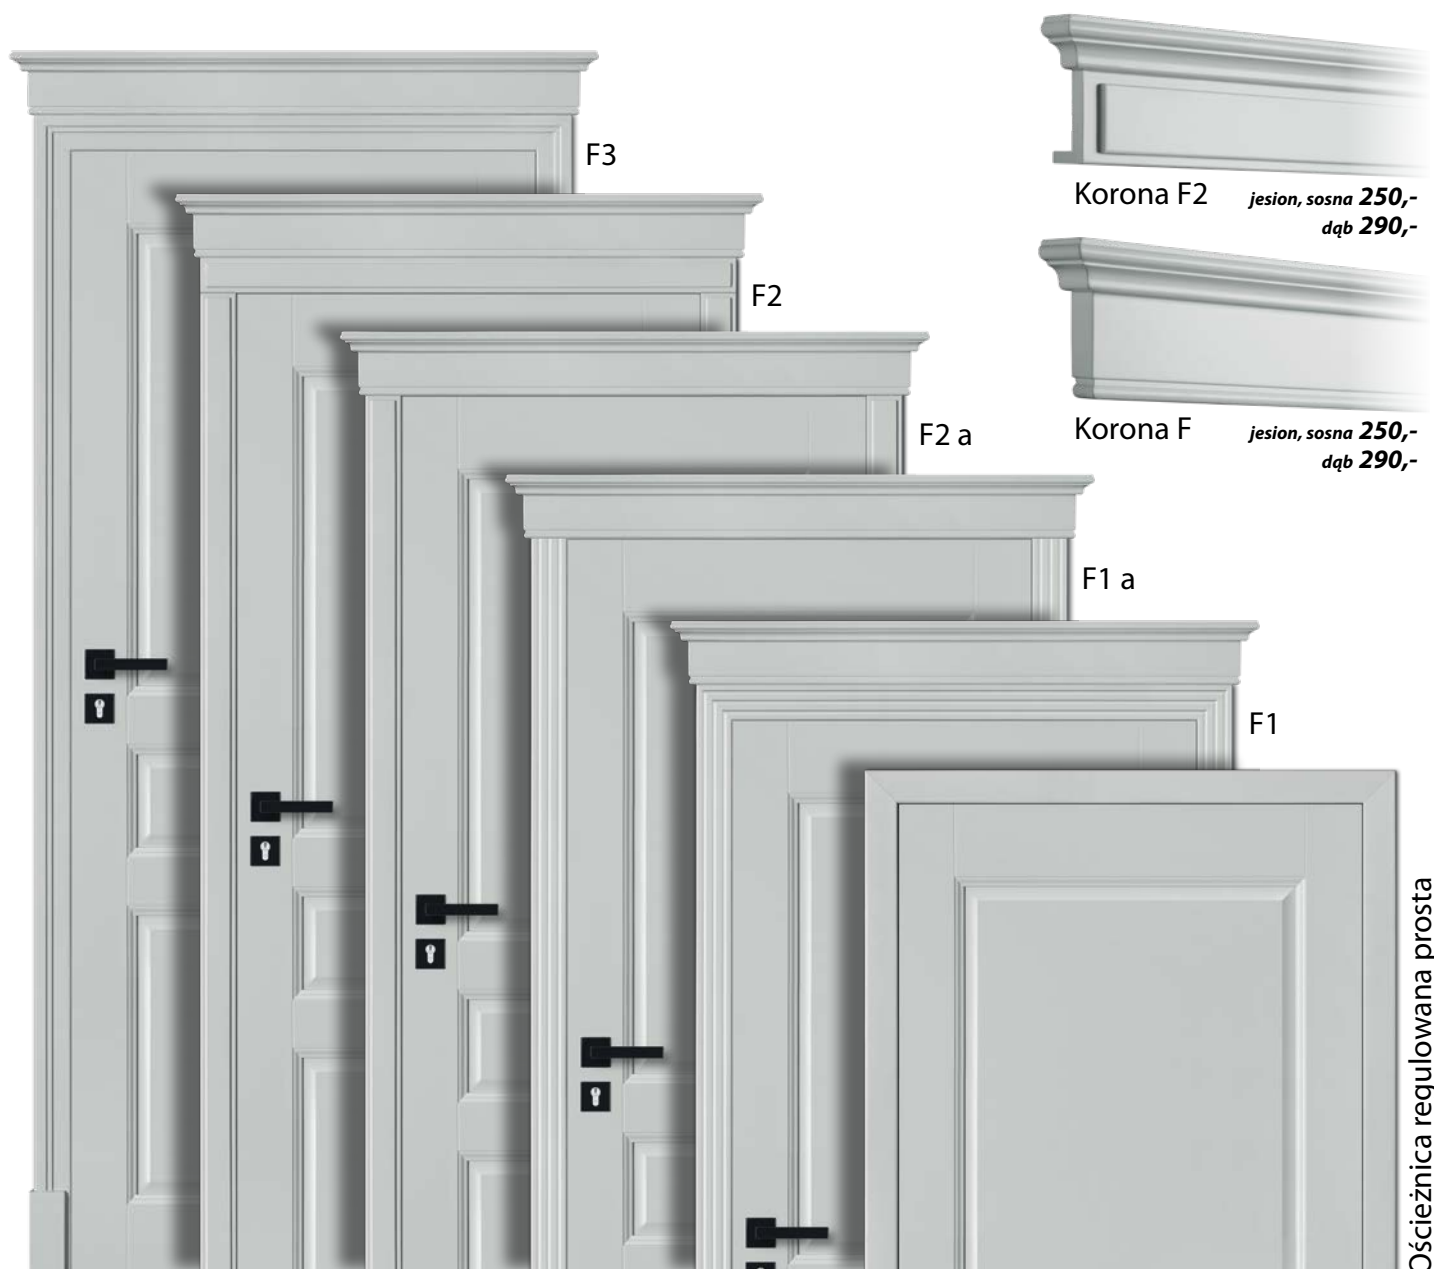

DRZWI PRZYLGOWE

DRZWI BEZPRZYLGOWE
(zawias ukryty)

DRZWI LEWE

DRZWI PRAWY

Korona F2 *jesion, sosna* 250,-
dqb 290,-

Korona F *jesion, sosna* 250,-
dqb 290,-

Ościeżnica regulowana prosta

F1
100,-

F1+ stopka
165,-

F2
155,-

F2+ stopka
220,-

F3
160,-

F3+ stopka
220,-

Sposób
łączenia A

Sposób
łączenia B

Podane ceny są dopłatami do ościeżnicy regulowanej prostej.
Szerokość opasek 6 cm standard. Szersze - wycena indywidualna.