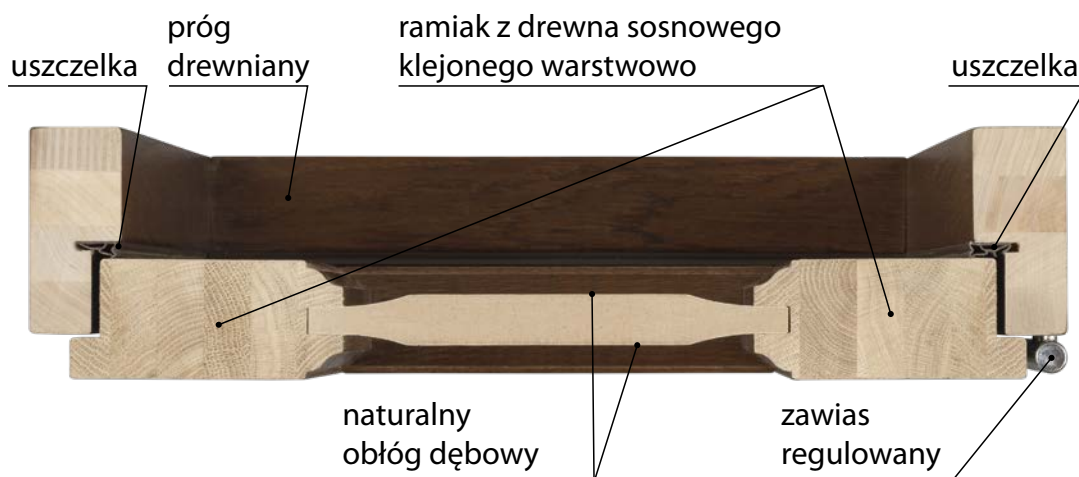

EI 30 **3 080,-**
EI 60 **3 490,-**

EI 38

EI 30 **3 080,-**
EI 60 **3 490,-**

Wszystkie podane ceny są cenami netto.

wymiary zewnętrzne drzwi

„80” - 880 x 2060 „90” - 980 x 2060 „100” - 1080 x 2060

wyposażenie standardowe :

- ościeżnica drewniana o szerokości 90 mm i grubości 40 mm
- skrzydło o grubości 40 mm wykonane z drewna klejonego warstwowo
- za dopłatą ościeżnica regulowana dopasowana do grubości muru
- uszczelka na ościeżnicy
- zamek firmy LOB
- 3 zawiasy regulowane w trzech płaszczyznach

Sposoby wykończenia drzwi

Wykończenie standardowe „wzorek”

Wykończenie listewką ozdobną prostą

Wykończenie na prosto

Wykończenie listewką ozdobną

DRZWI WEWNĘTRZNE DREWNIANE Z LISTWĄ OZDOBNĄ PROSTĄ

DLA 1
jesion, sosna 2 220,-
dqb 2 560,-