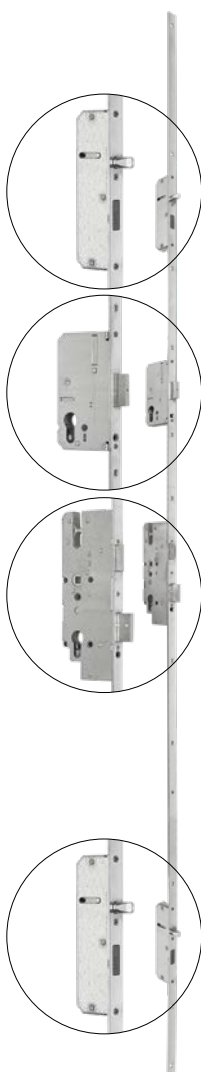

DWZ 23
szkło refleks brąz 5 040,-
szkło wypukłe + 220,-

DWZ 24
szkło refleks brąz 5 140,-
szkło wypukłe + 250,-
szkło wzór piaskowany + 200,-

DWZ 37
szkło refleks brąz 5 190,-
szkło wzór piaskowany + 350,-

Zamek listwowy hakowy
420,-

Zamek listwowy automatyczny
460,-

Zamek listwowy czteropunktowy
400,-

Antaba czarna + 30%

Antaba łukowa okrągła 120 jednostronna **490,-**

Antaba łukowa kwadratowa 120 jednostronna **490,-**