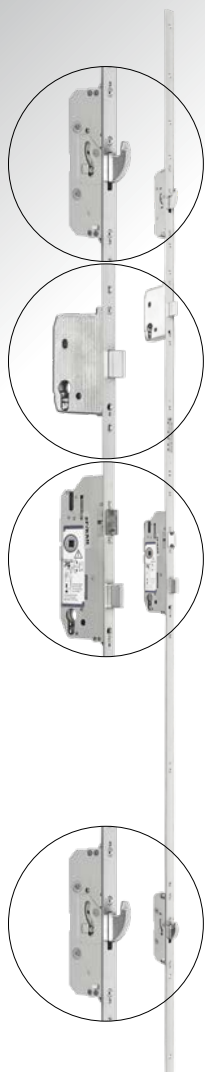

DWZ 23
szkło refleks brąz 5 040,-
szkło wypukłe + 220,-

DWZ 24
szkło refleks brąz 5 140,-
szkło wypukłe + 250,-
szkło wzór piaskowany + 200,-

DWZ 37
szkło refleks brąz 5 190,-
szkło wzór piaskowany + 350,-

A 10 + dostawki fix i naświetle

C 2 + dostawki fix + korona

Drzwi dwuskrzydłowe i dostawki stałe możliwe we wszystkich modelach drzwi w/g kalkulacji indywidualnej.

Wszystkie podane ceny są cenami netto.

więcej wzorów znajdziesz na naszej stronie internetowej

Zamek listwowy hakowy
420,-

Zamek listwowy automatyczny
460,-

Zamek listwowy czteropunktowy
400,-

Antaba czarna + 30%

Antaba łukowa okrągła 120 jednostronna **490,-**

Antaba łukowa kwadratowa 120 jednostronna **490,-**