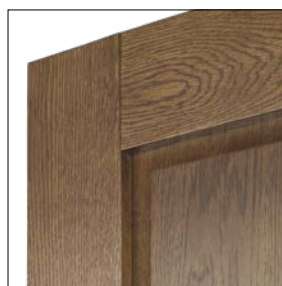

Sposoby wykończenia drzwi

Wykończenie standardowe „wzorek”

Wykończenie listewką ozdobną prostą

Wykończenie na prosto

Wykończenie listewką ozdobną

DRZWI WEWNĘTRZNE DREWNIANE Z LISTWĄ OZDOBNĄ PROSTĄ

DLA 1
jesion, sosna 2 220,-
dqb 2 560,-