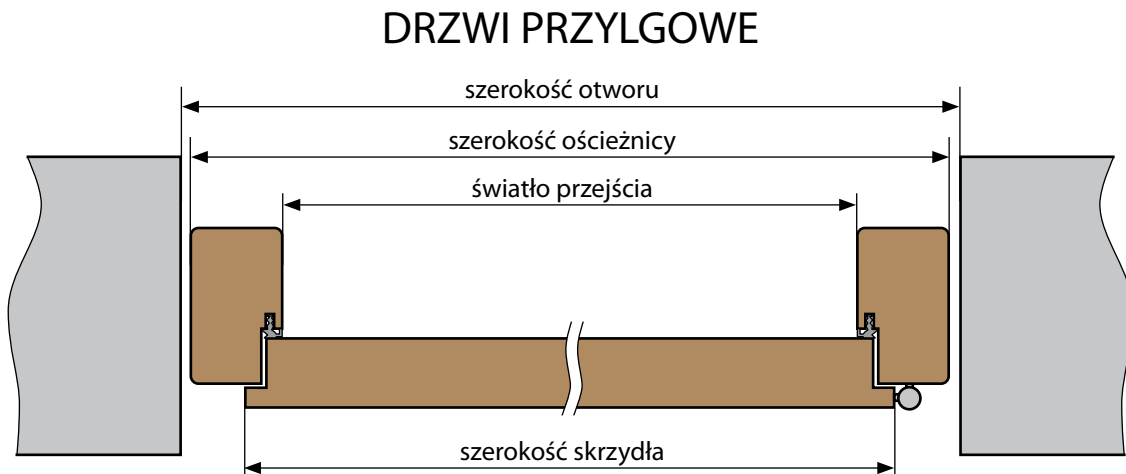

DRZWI PRZYLGOWE

DRZWI BEZPRZYLGOWE
(zawias ukryty)

DRZWI LEWE

DRZWI PRAWY

Korona F2 *jesion, sosna* 250,-
dqb 290,-

Korona F *jesion, sosna* 250,-
dqb 290,-

Ościeżnica regulowana prosta

F1
100,-

F1+ stopka
165,-

F2
155,-

F2+ stopka
220,-

F3
160,-

F3+ stopka
220,-

Sposób
łączenia A

Sposób
łączenia B

Podane ceny są dopłatami do ościeżnicy regulowanej prostej.
Szerokość opasek 6 cm standard. Szersze - wycena indywidualna.