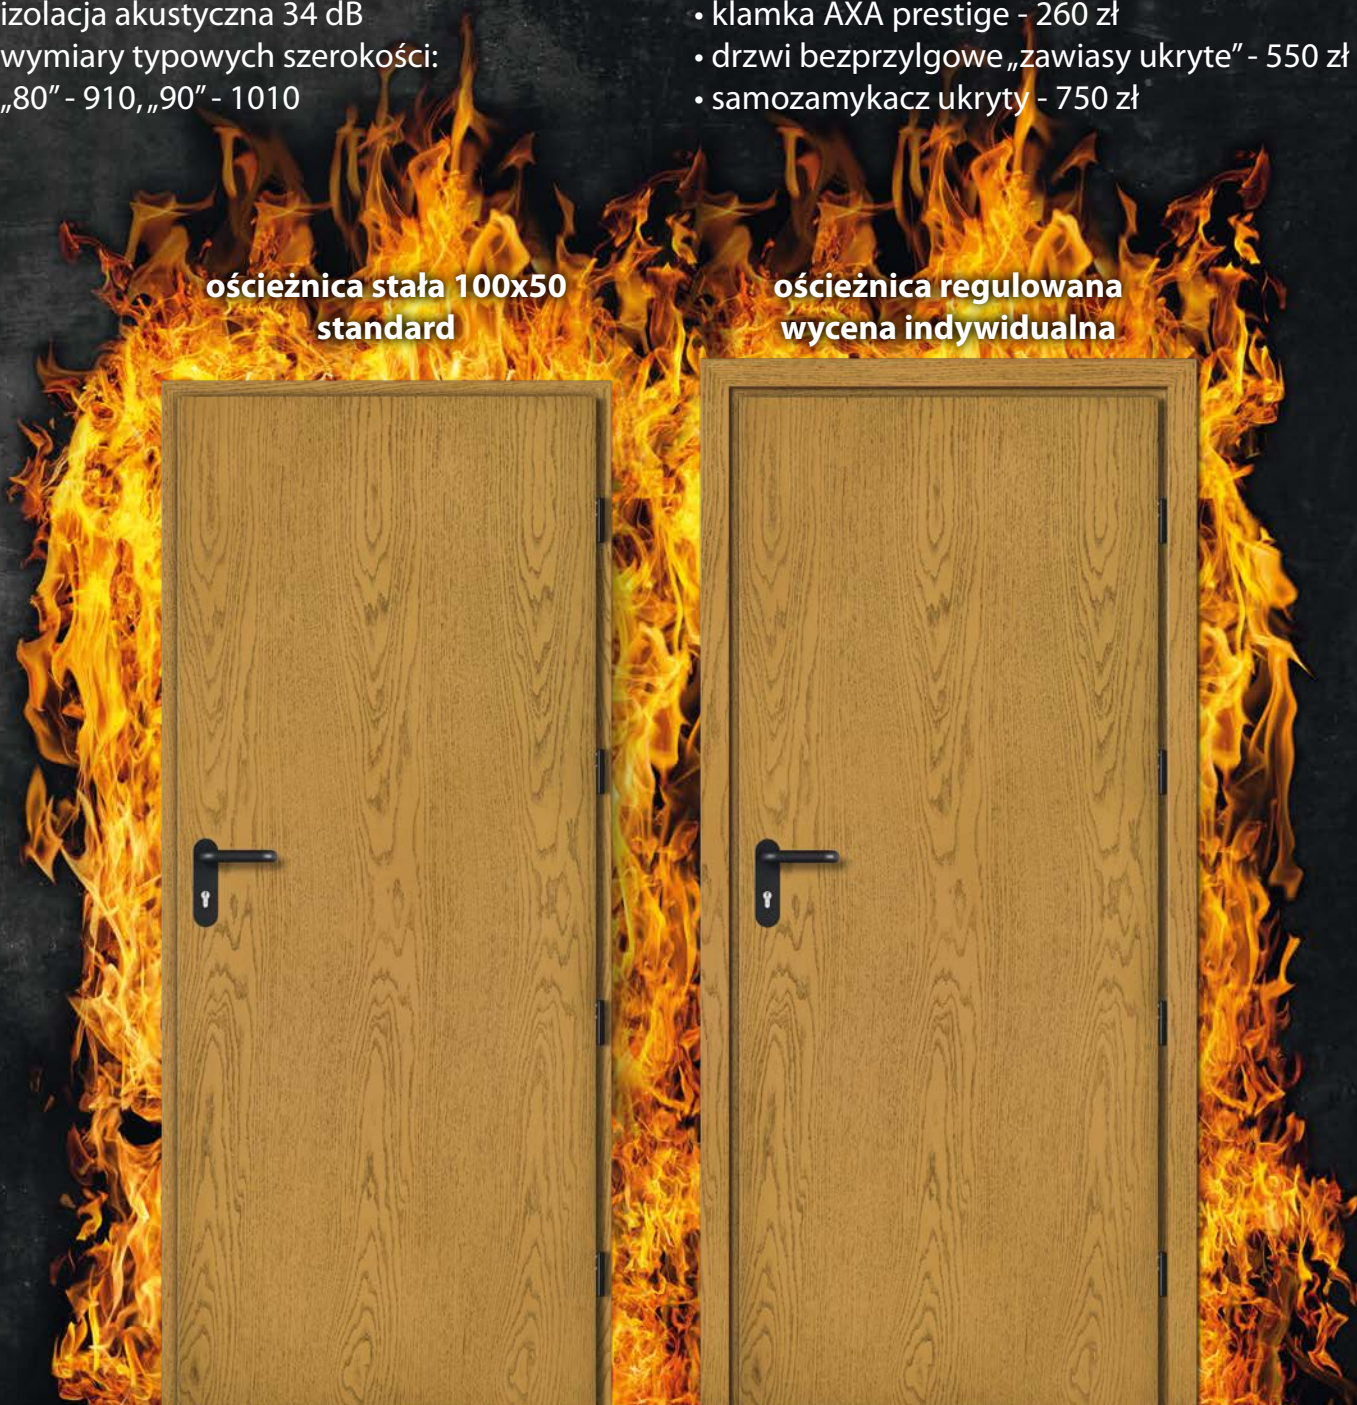

DRZWI WEWNĘTRZNE PRZECIWPOŻAROWE - EI30 i EI60

wyposażenie standardowe:

- skrzydło - płyta HALSPAN ognioodporna gr. 52 mm
- ościeżnica stała 100x55
- okleina naturalna dąb lub jesion
- zamek na wkładkę patentową
- wkładka patentowa
- zawiasy trzpieniowe 4 szt.
- próg opadający
- uszczelka ognioodporna pęczniejąca
- uszczelka ognioodporna dymoszczelna
- uszczelka akustyczna
- samozamykacz
- klamka
- izolacja akustyczna 34 dB
- wymiary typowych szerokości:
  „80” - 910, „90” - 1010

wyposażenie dodatkowe:

- ościeżnica regulowana - wycena indywidualna
- elektrozaczep - 250 zł
- elektrozaczep rewersyjny - 390 zł
- klamka AXA prestige - 260 zł
- drzwi bezprzylgowe „zawiasy ukryte” - 550 zł
- samozamykacz ukryty - 750 zł

**ościeżnica stała 100x50
standard**

**ościeżnica regulowana
wycena indywidualna**