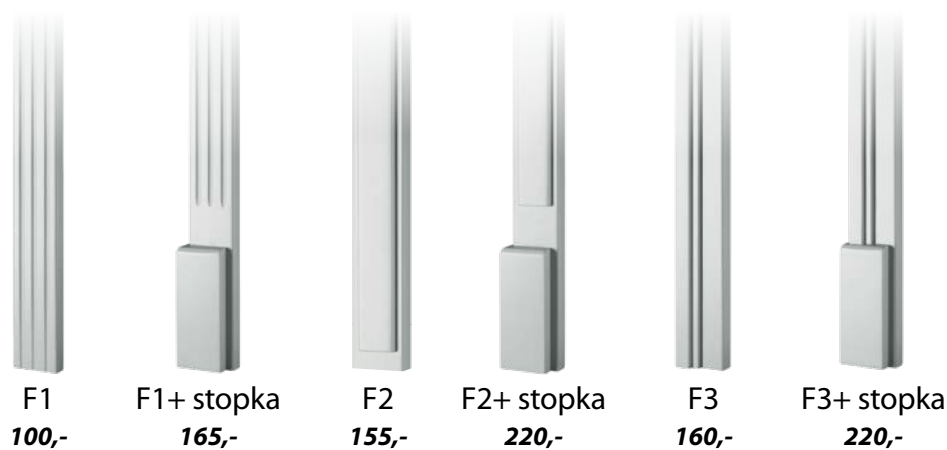

DOPLATY DO DRZWI WEWNĘTRZNYCH

1. DRZWI WEWNĘTRZNE WYŻSZE NIŻ 2100mm DO 2200mm	+10%
2. DOSTAWKA BOCZNA STAŁA O SZEROKOŚCI	
DO 500mm.....	+50%
OD 500MM DO 700mm	+70%
3. DOSTAWKA BOCZNA RUCHOMA O SZEROKOŚCI	
DO 500mm.....	+60%
OD 500MM DO 700mm	+80%
POWYŻEJ 700mm	+100%
4. NAŚWIETLE GÓRNE DO DRZWI JEDNOSKRZYDŁOWYCH I DWUSKRZYDŁOWCYH	
DO 350mm.....	+20%
OD 350MM DO 700mm	+25%
POWYŻEJ 700mm	INDYWIDUALNA WYCENA
5. OŚCIEŻNICA KROSNOWA (BLEJTRAMA)	+150 zł
6. DRZWI BEZPRZYLGOWE.....	+300 zł
7. DRZWI Z ODWROTNĄ PRZYLGĄ	+550 zł
8. PRÓG OPADAJĄCY DO DRZWI ZEWNĘTRZNYCH I WEWNĘTRZNYCH	+200 zł
9. LISTWA MASKUJĄCA KPL NA 1 STRONĘ 60x15 mm.....	SOSNA +150 zł, DĄB +180 zł
10. LISTWA MASKUJĄCA OZDOBNA I PIRAMIDA	SOSNA +180 zł, DĄB +220 zł
11. ĆWIERĆWAŁEK KPL NA 1 STRONĘ 15x15mm	+90 zł, DĄB +120 zł
12. ZAMEK MAGNETYCZNY DO DRZWI WEWNĘTRZNYCH BEZPRZYLGOWYCH	+70 zł
13. DWU KOLOR.....	+300 zł
14. ELEKTROMAGNES.....	+210 zł
15. PRZYCISK W ANTABIE	+190 zł
16. ZASILACZ DO ELEKTROMAGNESU	+80 zł
17. CENA DRZWI SUROWYCH - OD CENY DRZWI MALOWANYCH ODEJMUJEMY	-380zł
18. DRZWI ZE SKOSEM	+700 zł
19. BELKA ODBOJOWA DO DRZWI PRZESUWNYCH	+140 zł
20. MASKOWNICA DO DRZWI PRZESUWNYCH JEDNOSKRZYDŁOWYCH	+240 zł
21. SYSTEM PRZESUWNY DO DRZWI JEDNOSKRZYDŁOWYCH	+250 zł
22. ZAMEK HAKOWY DO DRZWI PRZESUWNYCH	+180 zł

DRZWI PRZYLGOWE

DRZWI BEZPRZYLGOWE
(zawias ukryty)

DRZWI LEWE

DRZWI PRAWY

Korona F2 *jesion, sosna* 250,-
dqb 290,-

Korona F *jesion, sosna* 250,-
dqb 290,-

Ościeżnica regulowana prosta

F1
100,-

F1+ stopka
165,-

F2
155,-

F2+ stopka
220,-

F3
160,-

F3+ stopka
220,-

Sposób
łączenia A

Sposób
łączenia B

Podane ceny są dopłatami do ościeżnicy regulowanej prostej.
Szerokość opasek 6 cm standard. Szersze - wycena indywidualna.