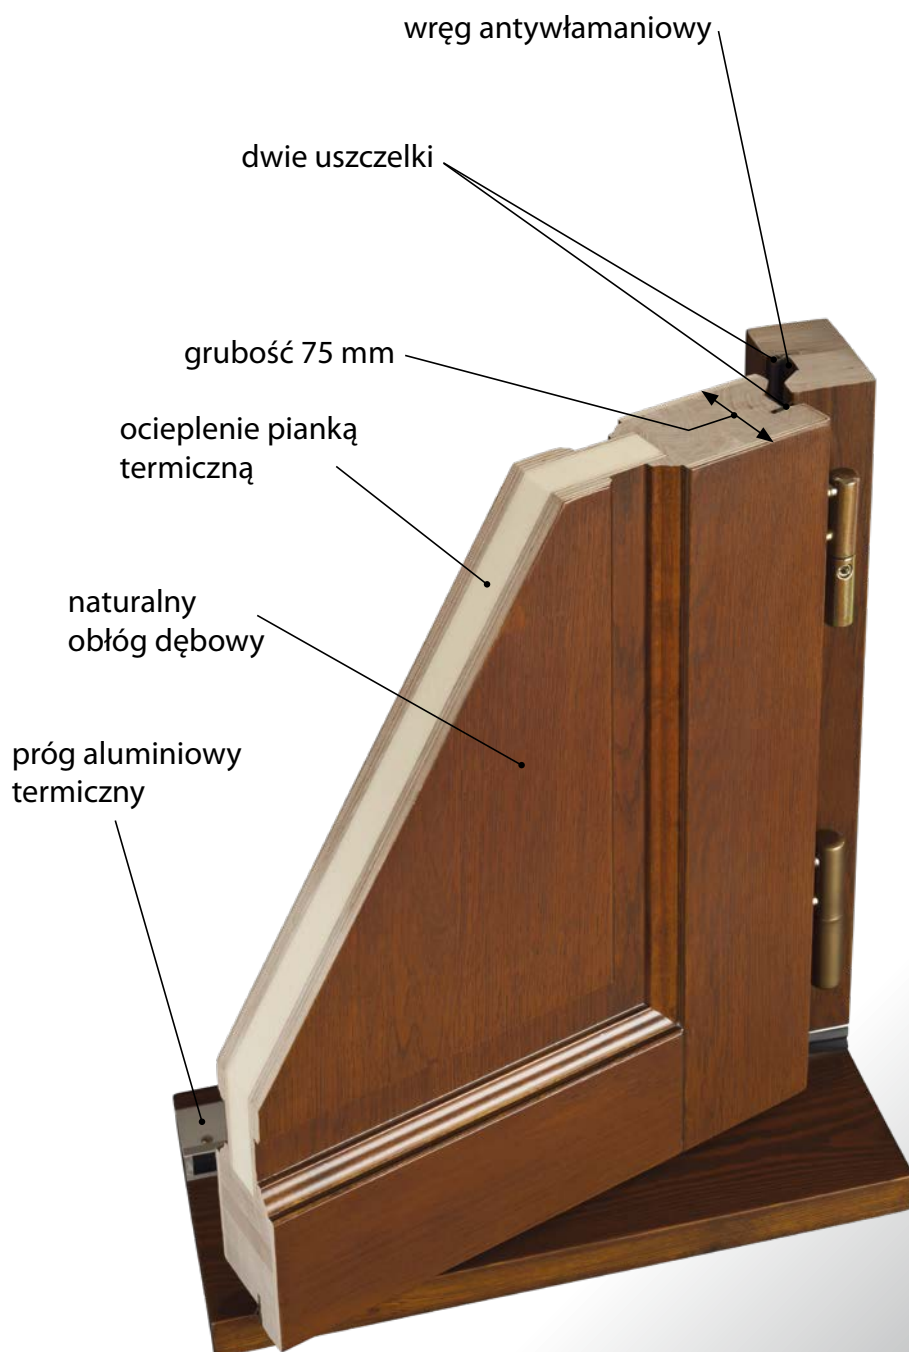

- ościeżnica o szerokości 90 mm z progiem aluminiowym (listwy wykończeniowe za dopłatą)
- skrzydło o grubości 75 mm
- dwa zamki z trzema wysuwanymi trzpieniami każdy
- dwie wkładki w systemie 1 klucza (górną wkładką z gałką)
- klamka z szyldem dolnym oraz górnym
- szyba zespolona refleks brąz
- wręg antywłamaniowy
- 4 zawiasy regulowane w 3 płaszczyznach
- dwie uszczelki (na ościeżnicy i na skrzydle)

Zamek z trzema trzpieniami

próg aluminiowy termiczny

próg drewniany

próg drewniany z nakładkami aluminiowymi
+ 140 zł

D 4/A

szkło refleks brąz **4 890,-**
szkło wypukłe + **300,-**

D 6/A

szkło refleks brąz **4 890,-**
szkło wypukłe + **300,-**

D 20/A

szkło refleks brąz **5 200,-**
szkło wypukłe + **320,-**

D 21

4 520,-

D 42

szkło refleks brąz **4 940,-**
szkło wypukłe + **300,-**

D 69

szkło refleks brąz **4 870,-**
szkło wypukłe + **220,-**