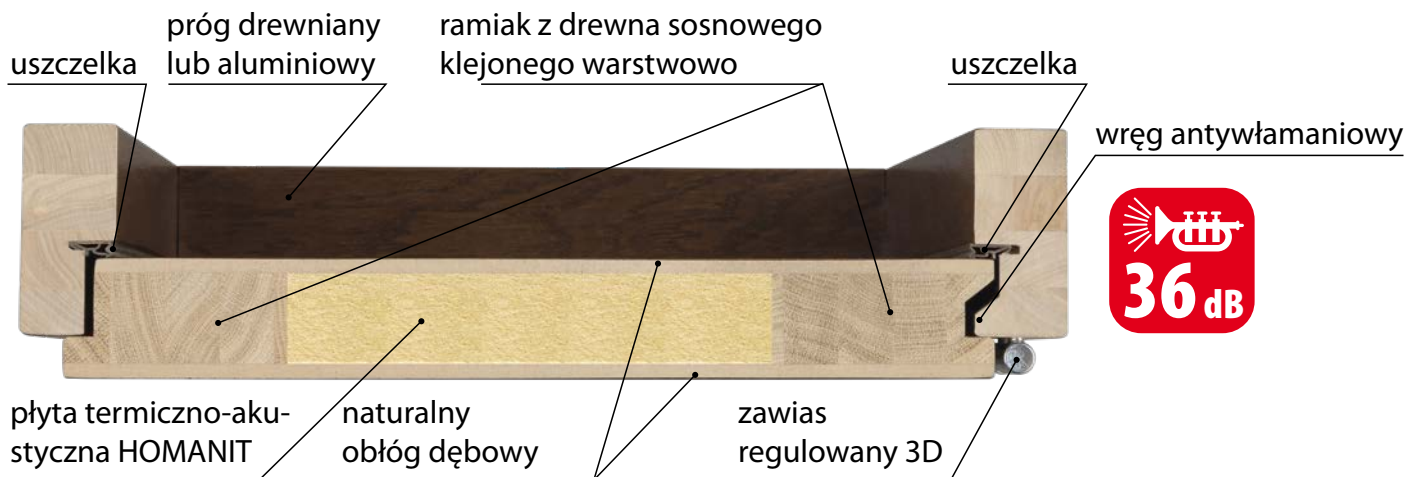

DRZWI WEWNĘTRZNE WEJŚCIOWE, GR. 52 MM (KLATKI SCHODOWE)

wymiary zewnętrzne drzwi „80” - 880 x 2080 „90” - 980 x 2080

wyposażenie standardowe :

- ościeznica z progiem drewnianym lub aluminiowym
- skrzydło o grubości 52 mm
- dwa zamki
- dwie wkładki (górną z gałką)
- wizjer
- klamka