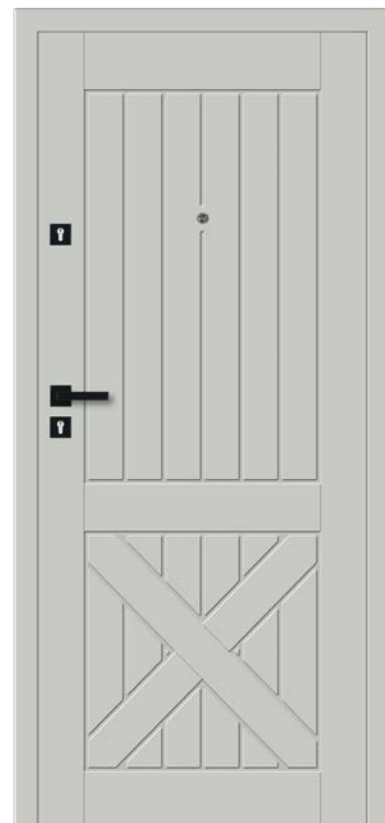

K 61

2 470,-
inox dwustronny + 280,-

K 70

2 160,-
futryna czarna + 250,-

K 71

2 160,-

K 72

2 160,-

K 73

2 160,-

K 75

2 160,-