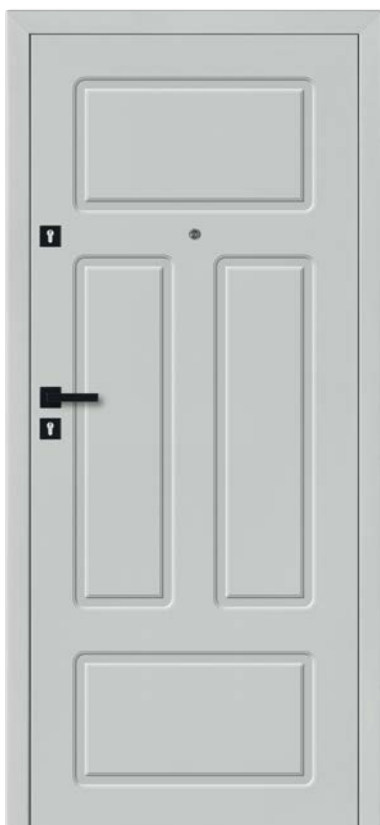

K 61

2 470,-
inox dwustronny + 280,-

K 70

2 160,-
futryna czarna + 250,-

K 71

2 160,-

K 72

2 160,-

K 73

2 160,-

K 75

2 160,-