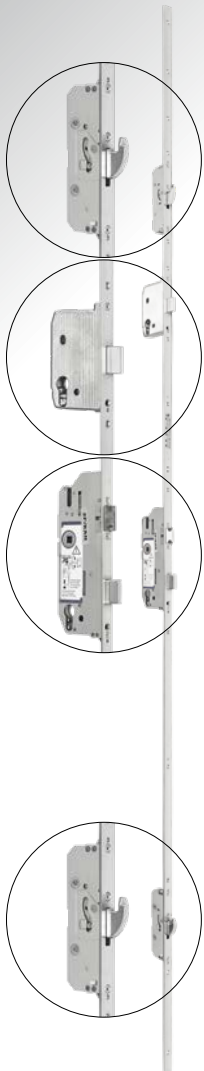

**DWZ 24**  
szkło refleks brąz 5 400,-  
szkło wypukłe + 250,-  
szkło wzór piaskowany + 200,-

**DWZ 37**  
szkło refleks brąz 5 400,-  
szkło wzór piaskowany + 350,-

**DWZ 37a**  
szkło refleks brąz 5 240,-  
szkło wzór piaskowany + 280,-

Wszystkie podane ceny są cenami netto.

Zamek listwowy hakowy  
**420,-**

Zamek listwowy automatyczny  
**460,-**

Zamek listwowy czteropunktowy  
**400,-**

Antaba czarna + 30%

Antaba łukowa okrągła 120 jednostronna **490,-**