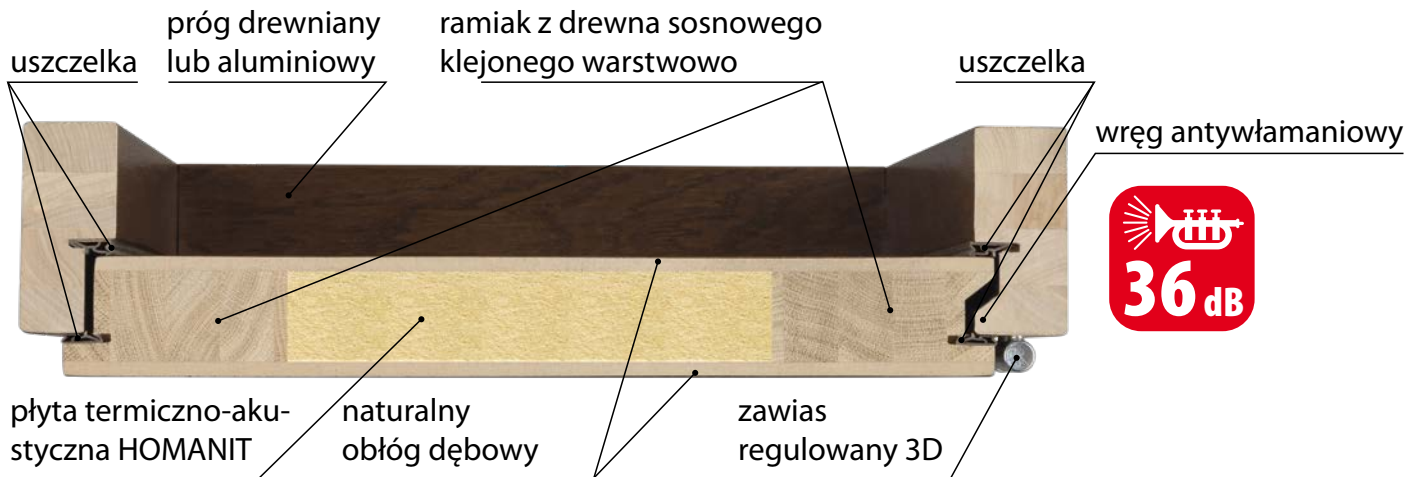

### Standardowe wykończenia RAL

RAL 9016 Biały

RAL 7035

RAL 8011

RAL 7016 Antracyt

**Standardowe wykończenie RAL z widoczną strukturą drewna.**

**Opcja bez widocznej struktury drewna tzw. „gładkie” +10%.**

**Kolor niestandardowy +10%**

## wyposażenie standardowe :

- ościeżnica z progiem drewnianym lub aluminiowym
- skrzydło o grubości 52 mm
- dwa zamki
- dwie wkładki (górną z gałką)
- wizjer
- klamka

próg drewniany z nakładkami aluminiowymi  
+ 140 zł