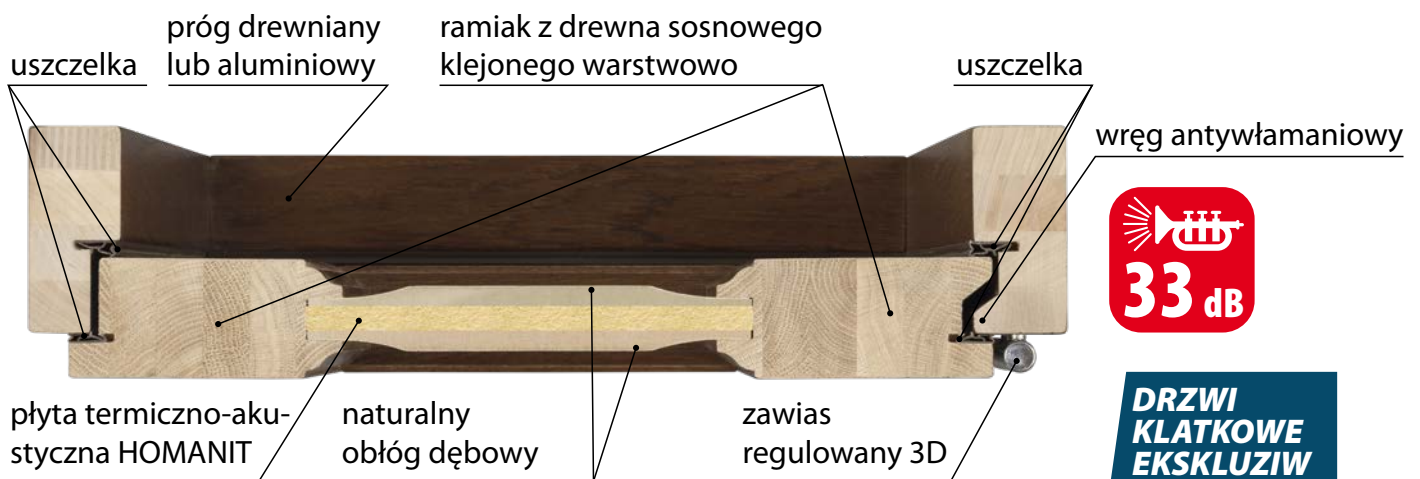

### Standardowe wykończenia RAL

RAL 9016 Biały

RAL 7035

RAL 8011

RAL 7016 Antracyt

**Standardowe wykończenie RAL z widoczną strukturą drewna.**

**Opcja bez widocznej struktury drewna tzw. „gładkie” +10%.**

**Kolor niestandardowy +10%**

## wyposażenie standardowe :

- ościeżnica z progiem drewnianym lub aluminiowym
- skrzydło o grubości 52 mm
- dwa zamki
- dwie wkładki (górną z gałką)
- wizjer
- klamka

próg drewniany z nakładkami aluminiowymi  
+ 140 zł