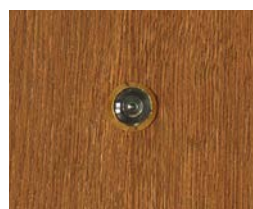

## wyposażenie standardowe :

- ościeżnica z progiem drewnianym lub aluminiowym
- skrzydło o grubości 52 mm
- dwa zamki
- dwie wkładki (górną z gałką)
- wizjer
- klamka

próg drewniany z nakładkami aluminiowymi  
+ 140 zł

próg aluminiowy

próg drewniany

wizjer

**K 6**  
2 210,-  
*listwy aluminiowe + 250,-*

**K 9**  
2 210,-  
*listwy aluminiowe + 250,-*

**K 12**  
2 210,-  
*listwy aluminiowe + 250,-*

**K 13**  
2 210,-

**K 13a**  
2 210,-  
*usłojenie poprzeczne + 150,-*