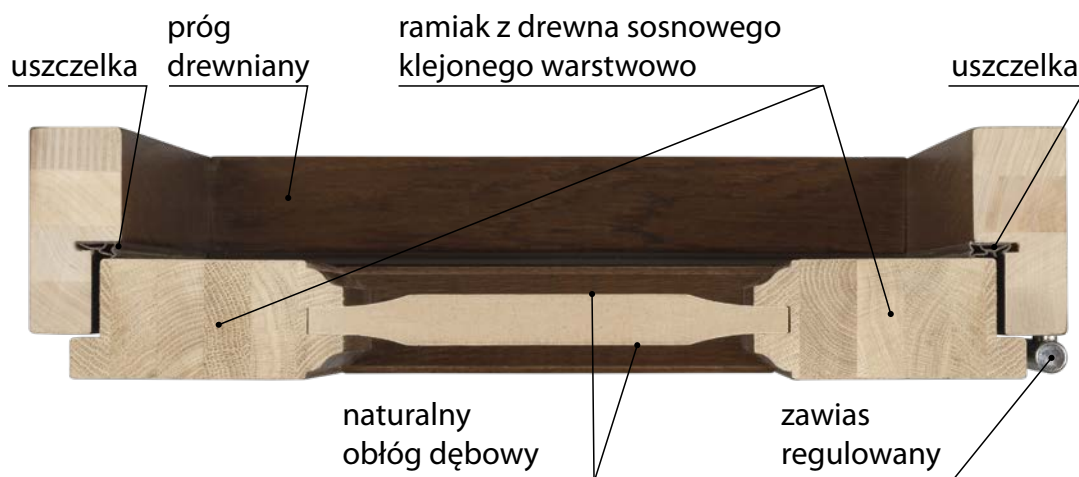

## wyposażenie standardowe :

- ościeżnica drewniana o szerokości 90 mm i grubości 40 mm
- skrzydło o grubości 40 mm wykonane z drewna klejonego warstwowo
- za dopłatą ościeżnica regulowana dopasowana do grubości muru
- uszczelka na ościeżnicy
- zamek firmy LOB
- 3 zawiasy regulowane w trzech płaszczyznach