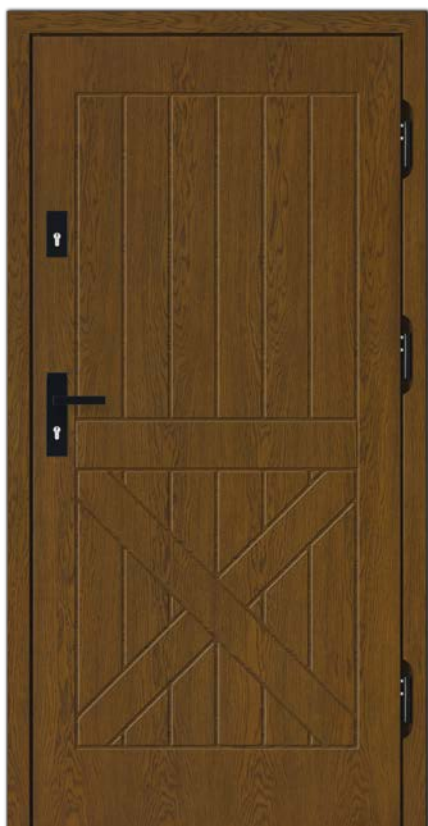

## DRZWI ZEWNĘTRZNE PŁYGINOWE GR. 75mm

**Z 93**

**4 750,-**

**Z 104**

*szkło refleks brąz* **5 140,-**

**Z 106**

*szkło refleks brąz* **5 140,-**  
*szkło wypukłe* + **250,-**  
*szkło wzór piaskowany* + **220,-**