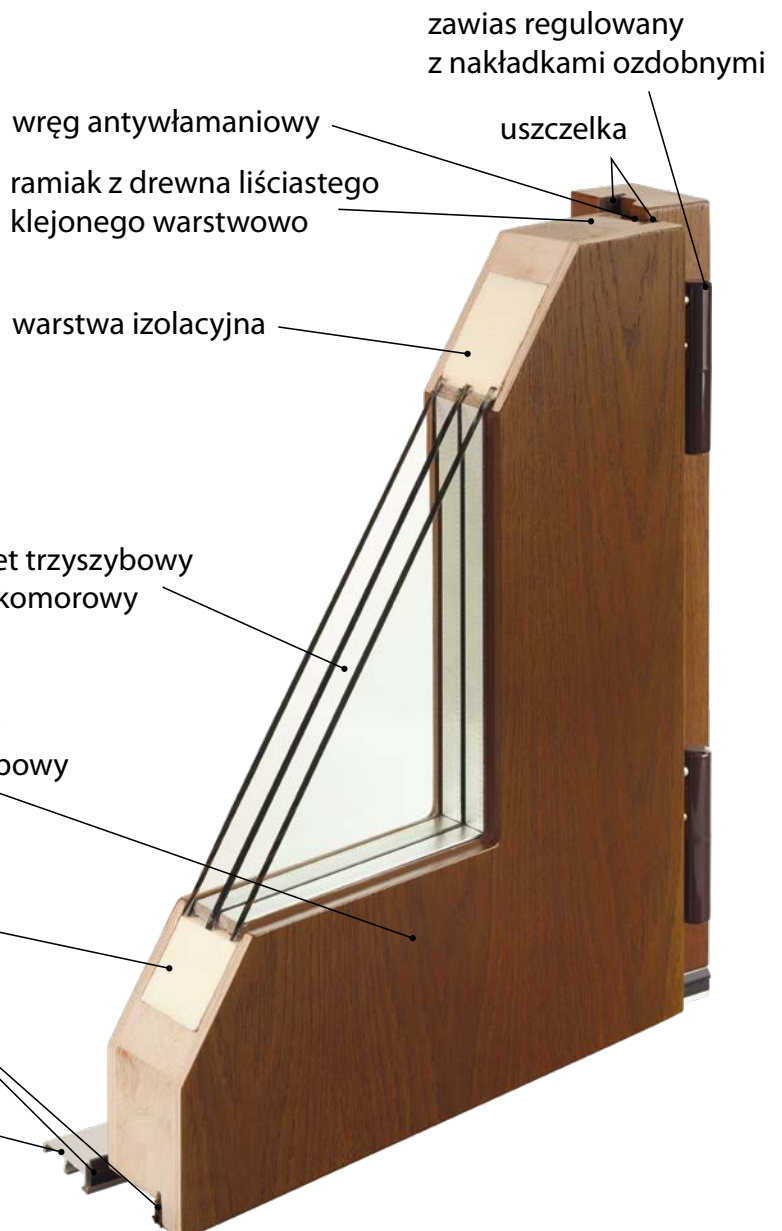

wymiary zewnętrzne drzwi

„100” - 1095 x 2100

„90” - 995 x 2100

„80” - 895 x 2100

wyposażenie standardowe :

- ościeżnica o szerokości 90 mm z progiem aluminiowym (listwy wykończeniowe za dopłatą)
- skrzydło o grubości 75 mm
- dwa zamki z trzema wysuwanymi trzpieniami każdy
- dwie wkładki w systemie 1 klucza (górna wkładka z gałką)
- klamka z szyldem dolnym oraz górnym
- szyba zespolona dwukomorowa refleks brąz lub lustro weneckie
- 4 zawiasy regulowane w 3 płaszczyznach
- dwie uszczelki (na ościeżnicy i na skrzydle)

współczynnik przenikania ciepła $u=0.80$

próg aluminiowy termiczny

próg drewniany

próg drewniany z nakładkami aluminiowymi + 140 zł

Zamek z trzema trzpieniami

Wszystkie podane ceny są cenami netto.