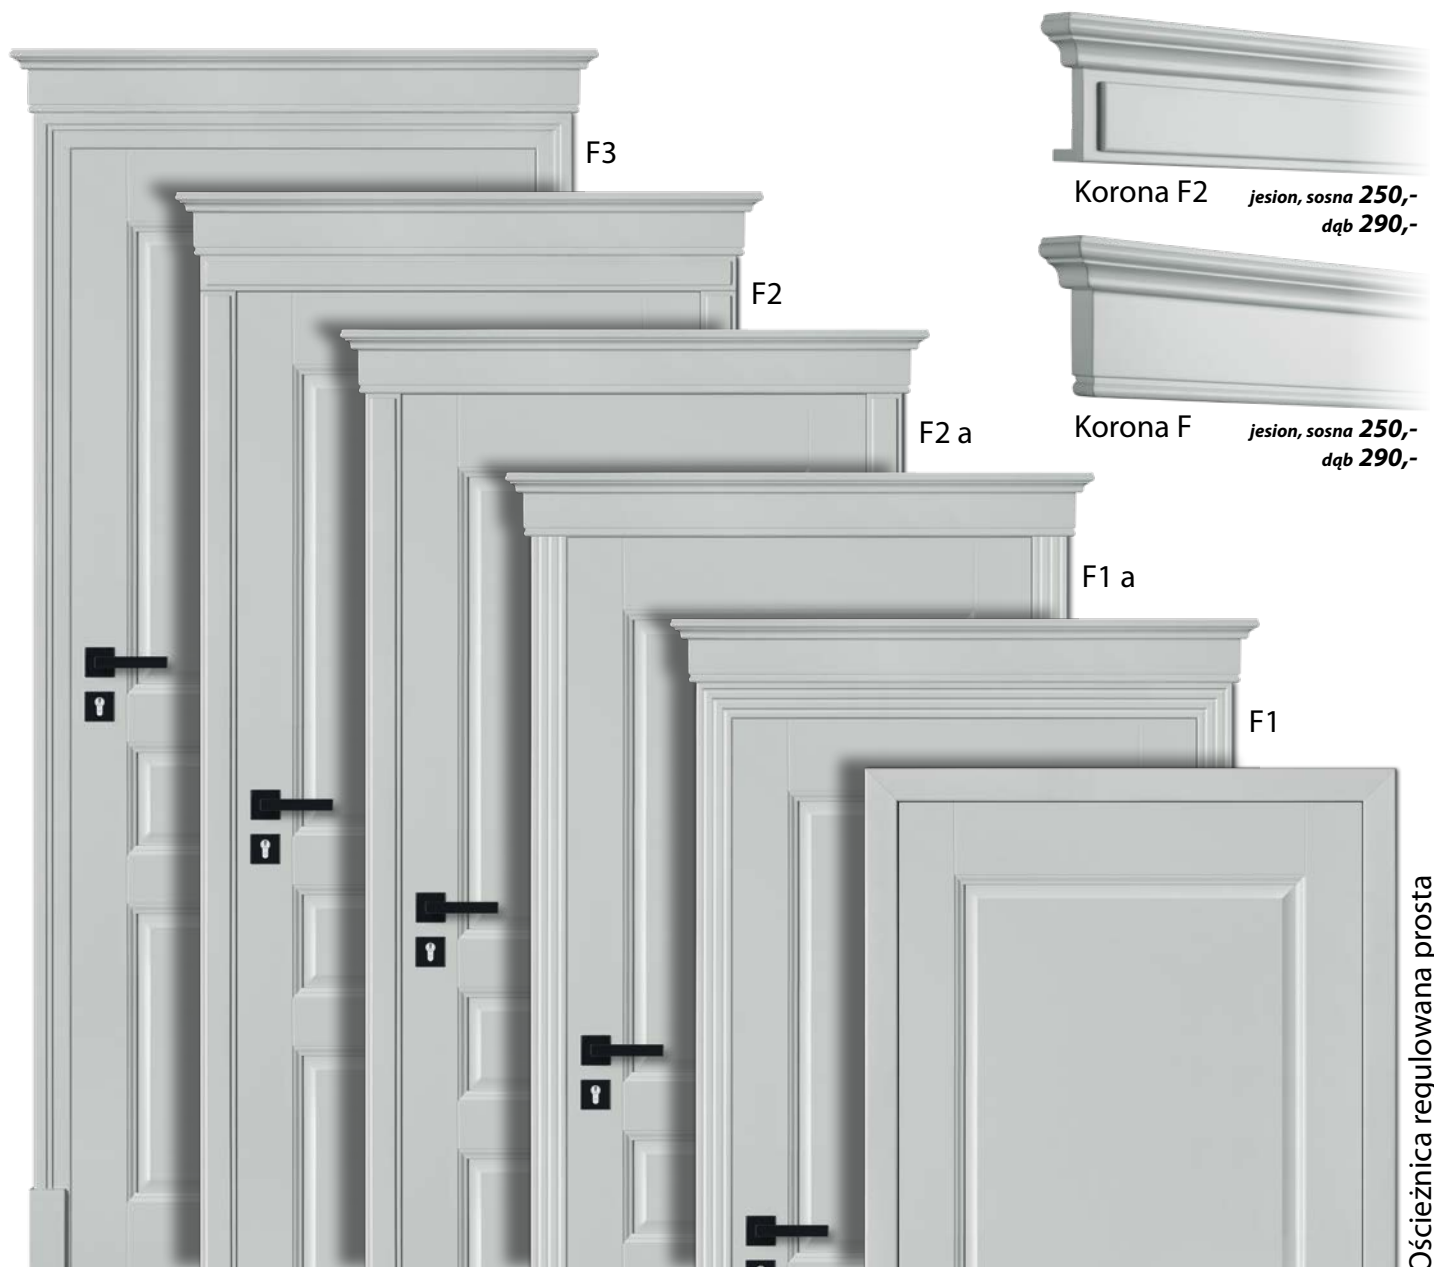

DRZWI PRZYLGOWE

DRZWI BEZPRZYLGOWE  
(zawias ukryty)

DRZWI LEWE

DRZWI PRAWY

Korona F2 *jesion, sosna* 250,-  
dqb 290,-

Korona F *jesion, sosna* 250,-  
dqb 290,-

Ościeżnica regulowana prosta

F1  
100,-

F1+ stopka  
165,-

F2  
155,-

F2+ stopka  
220,-

F3  
160,-

F3+ stopka  
220,-

Sposób  
łączenia A

Sposób  
łączenia B

Podane ceny są dopłatami do ościeżnicy regulowanej prostej.  
Szerokość opasek 6 cm standard. Szersze - wycena indywidualna.